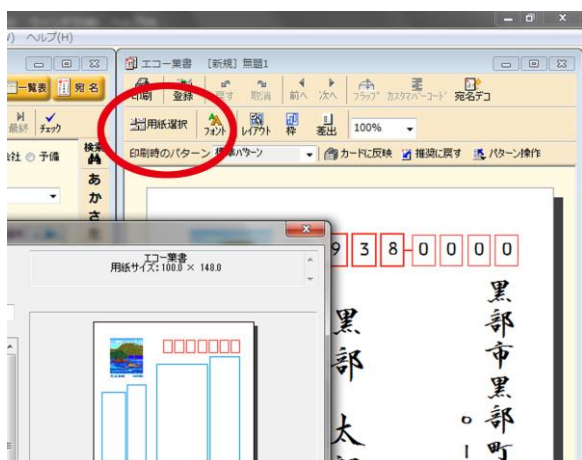

オリジナル年賀はがき 宛名面の印刷につきまして

2013.12.20

黒 部 市

新幹線開業くろべ市民会議

黒部市及び新幹線開業くろべ市民会議にて制作いたしました北陸新幹線PRオリジナル年賀はがきにつきましてご案内申し上げます。

本年賀はがきは「エコーはがき」という種類のハガキとなっております。宛名面の下部3分の1に、黒部宇奈月温泉駅駅舎完成イメージイラストが入っており、年賀はがき宛名面印刷の通常設定では、文字がイラストにかかってしまいます。そこで、下記のとおり、印刷の際、設定の変更をお願いいたします。

印刷の際、はがきの種類を

× 「年賀はがき」

○ 「エコーはがき」、「エコー葉書」、「エコー年賀はがき」と設定して下さい

年賀状宛名ソフト「筆まめ」を例に設定変更方法をご紹介します

1 ● 「用紙選択」 ボタンをクリックし、「用紙フォームの選択」 ウィンドウを出します。

2 ● 「用紙レイアウト」 から「はがき」 → 「エコー葉書」と選択します。

3 ● 文字の方向を設定します。「縦書」または「横書」を選択します。